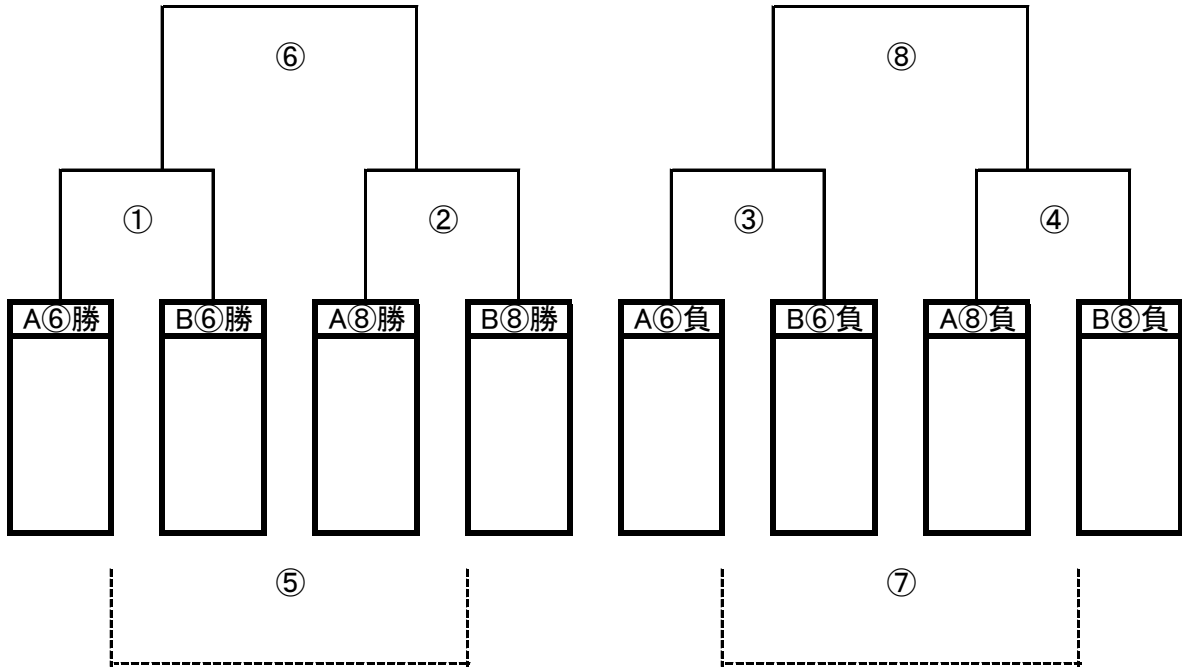

山口県クラブユースフェスタU-14 2日目(11/10)

ながとスポーツ公園人工芝会場(運営担当:)

Aブロック

Bブロック

山口市南部運動広場会場(運営担当:)

Cブロック