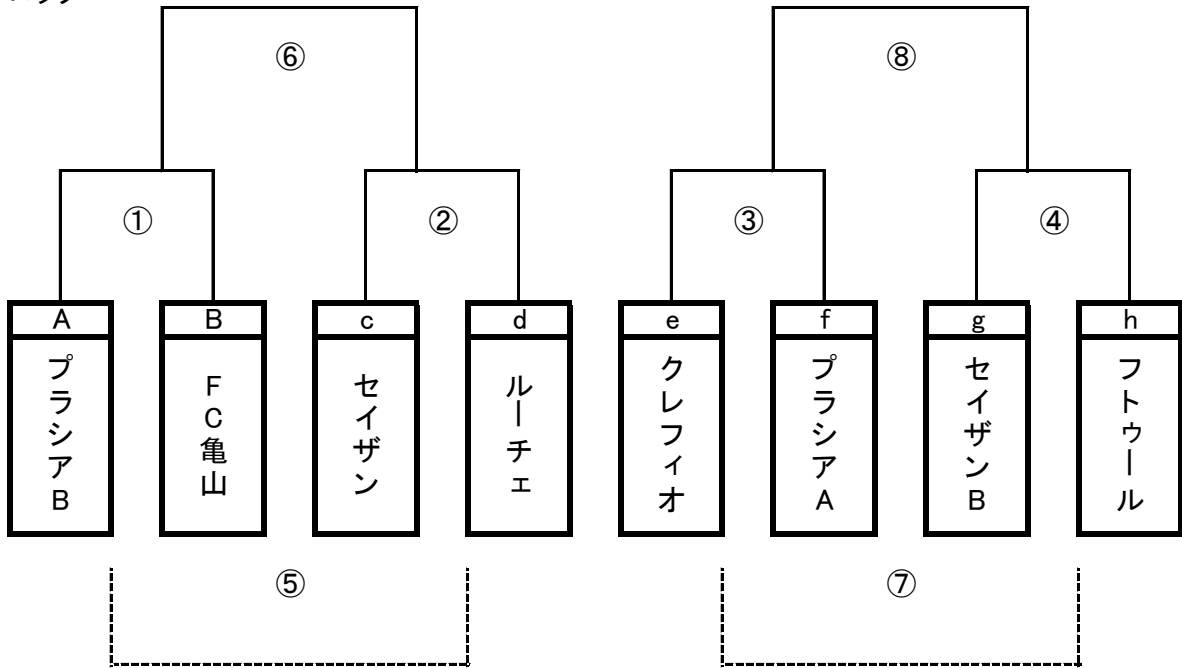

山口県クラブユースフェスタU-14 1日目(11/9)

乃木浜人工芝会場(運営担当:セイザンFC)

Aブロック

ながとスポーツ公園人工芝会場(運営担当:長門FC・レストライザック北浦)