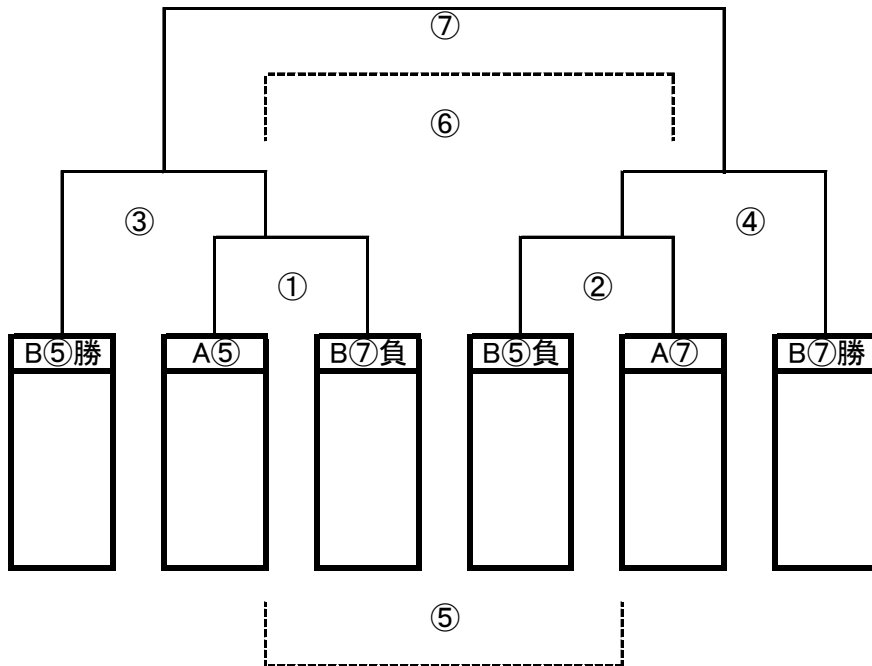

## Bブロック

- ① 9:00
- ② 10:00
- ③ 11:00
- ④ 12:00

- ⑤ 13:00
- ⑥ 14:00
- ⑦ 15:00
- ⑧ 16:00

※ 試合時間は全て、50分ゲーム(25-5-25)  
 審判は前半左側・後半右側、アシスタントは選手(自チーム側)  
 同点の場合は、サドンPK  
 開始時間厳守

# 山口県クラブユースフェスタU-14 2日目(11/10)

ながとスポーツ公園人工芝会場(運営担当: )

Aブロック

Bブロック

山口市南部運動広場会場(運営担当: )

Cブロック

- ① 9:00
- ② 10:00
- ③ 11:00
- ④ 12:00

- ⑤ 13:00
- ⑥ 14:00
- ⑦ 15:00
- ⑧ 16:00

※ 試合時間は全て、50分ゲーム(25-5-25)  
 審判は前半左側・後半右側、アシスタントは選手(自チーム側)  
 同点の場合は、サドンPK  
 開始時間厳守