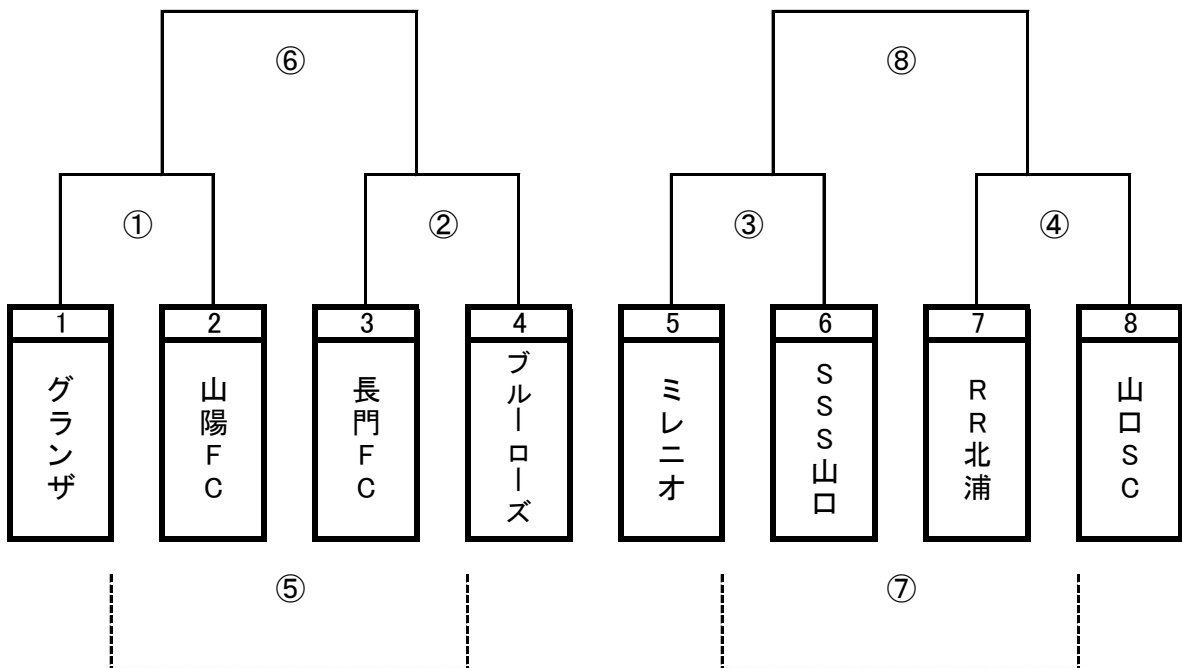

# 山口県クラブユースフェスタU-14 1日目(11/9)

乃木浜人工芝会場(運営担当:セイザンFC)

## Bブロック

- ① 9:00
- ② 10:00
- ③ 11:00
- ④ 12:00

- ⑤ 13:00
- ⑥ 14:00
- ⑦ 15:00
- ⑧ 16:00

※ 試合時間は全て、50分ゲーム(25-5-25)  
 審判は前半左側・後半右側、アシスタントは選手(自チーム側)  
 同点の場合は、サドンPK  
 開始時間厳守

※ 試合時間は全て、50分ゲーム(25-5-25)  
 審判は前半左側・後半右側、アシスタントは選手(自チーム側)  
 同点の場合は、サドンPK  
 開始時間厳守